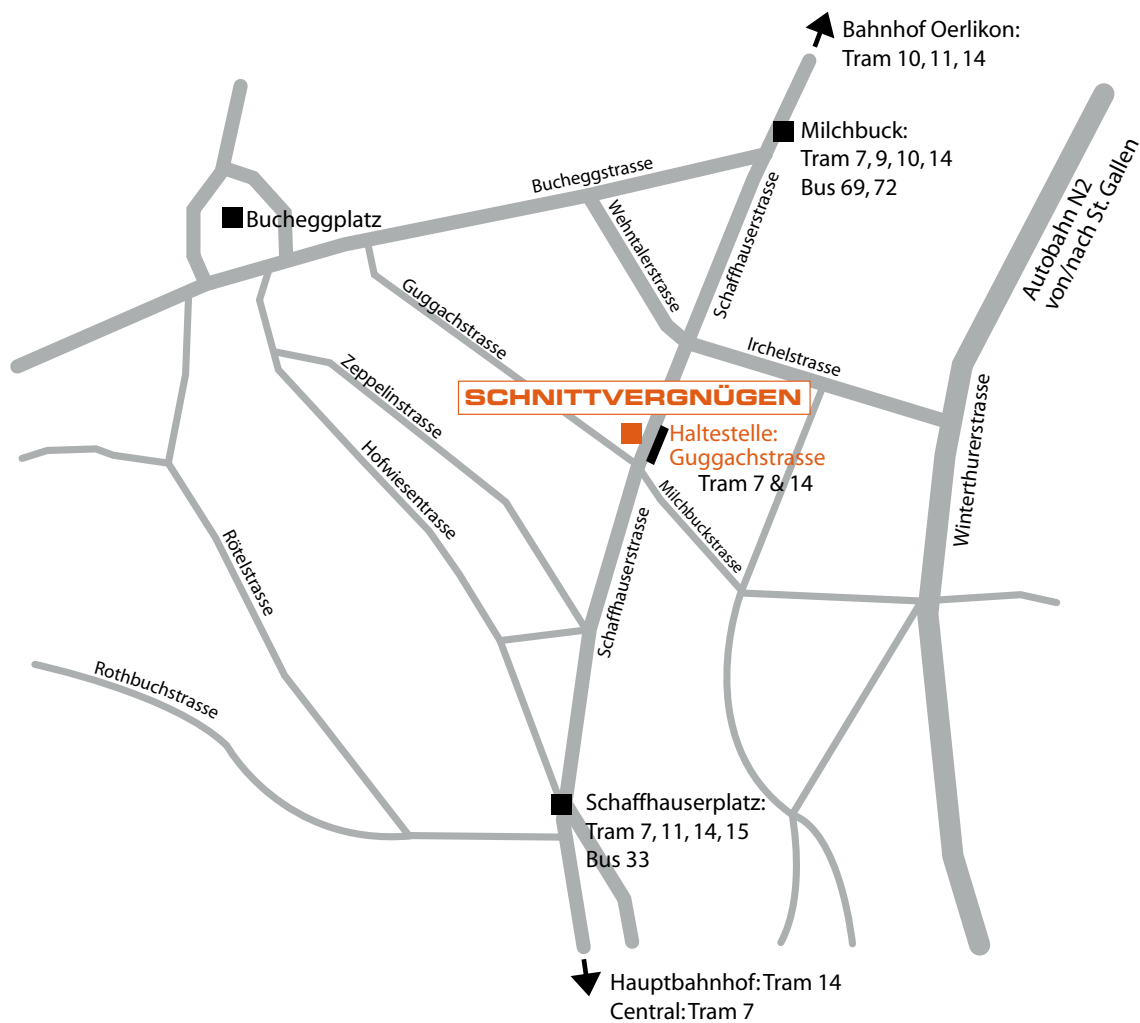

Anfahrtsweg «SCHNITTVERGNÜGEN»

SCHNITTVERGNÜGEN
Giovanni Facchi
Schaffhauserstrasse 113
8057 Zürich
www.schnittvergnuegen.ch

Tel 043 366 83 50
Dienstag bis Samstag

Das Geschäft ist bequem zu erreichen mit den Tramlinien 7 und 14 bis Haltestelle Guggachstrasse. Oder vom Milchbuck zu Fuss in 2 Minuten bzw. vom Schaffhauserplatz in 3 Gehminuten.
Ein Kundenparkplatz befindet sich direkt vor dem Geschäft.